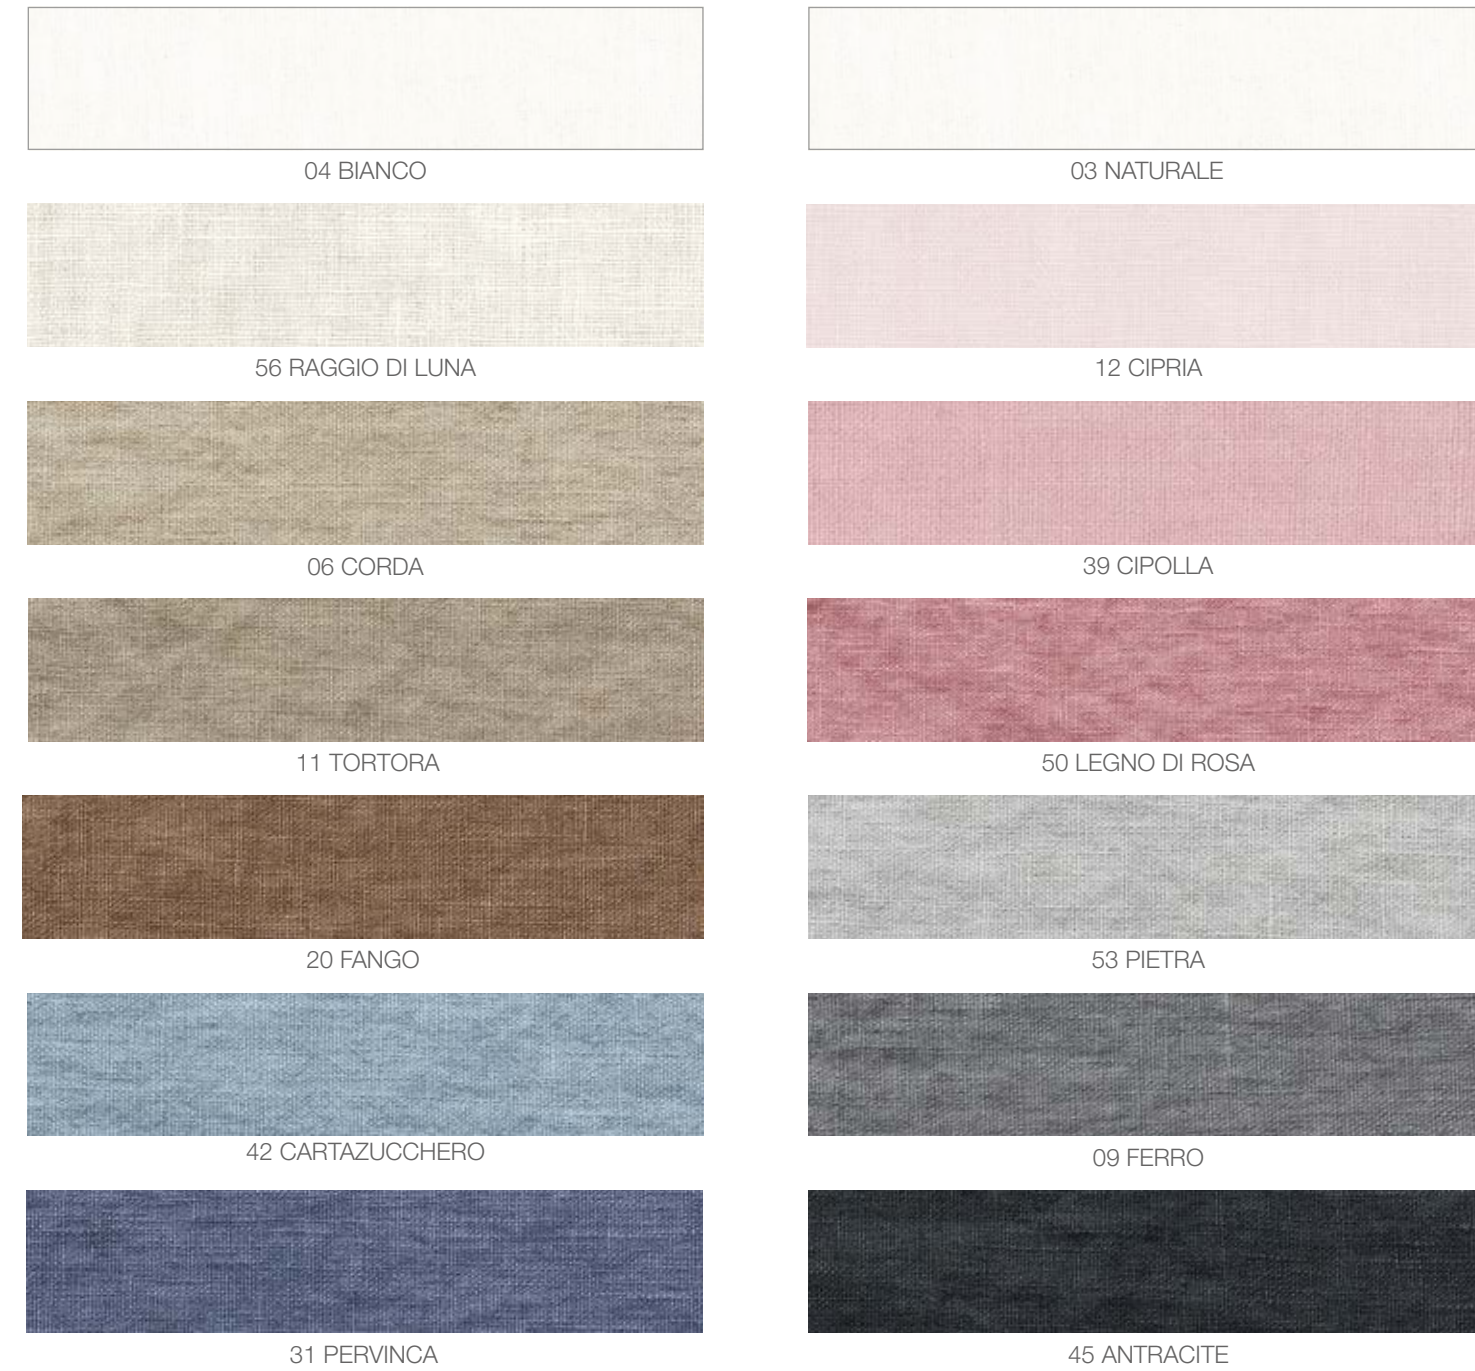

laFABBRICAdeLLINO

I TINTI lino tinto DYED COLORS dyed linen

I TINTI lino tinto DYED COLORS dyed linen

PUNTO CROCE lino ricamato PUNTO CROCE embroidered linen

STAMPE PRINTS

I NATURALI lino non tinto NATURAL COLORS not dyed linen

LINEE lino+cotone tinto filo LINEE linen+cotton yarn dyed

NARCISO lino ricamato NARCISO embroidered linen